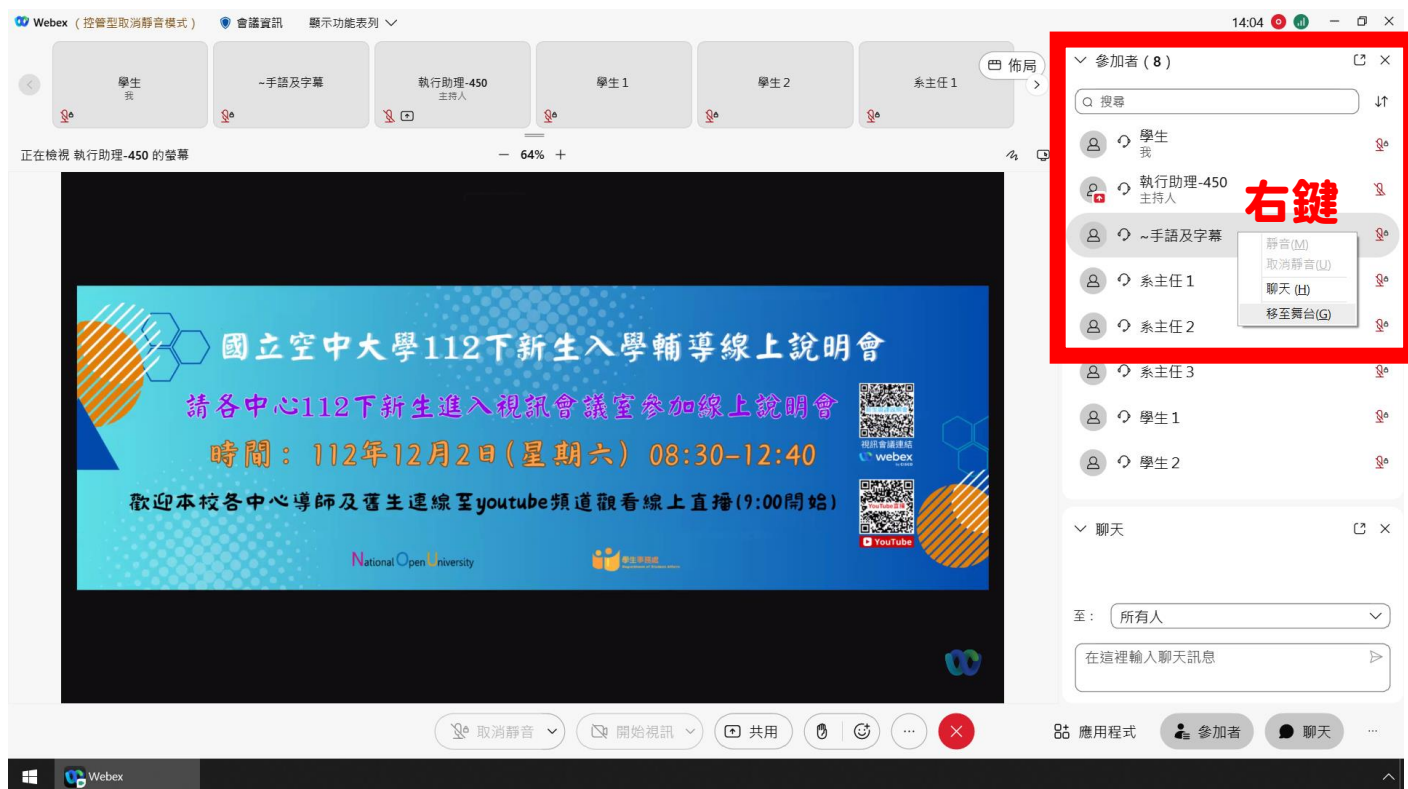

本次新生選課輔導線上說明會，提供手語翻譯及同步聽打服務，可依需求選擇放大手語及字幕畫面  
手語翻譯及同步聽打服務僅於 Webex 中提供，若有手語及字幕需求的同學，請務必進入 Webex 參加

112 下新生選課輔導線上說明會 會議號：2510 882 5250 密碼：123456

<https://nou.webex.com/nou/j.php?MTID=m12b4a1d38b1323f474cd888bc788311f>

(一) 電腦：

(1) 在右側參加者名單中找到【~手語及字幕】並在其上點按滑鼠【右鍵】，選擇【移至舞台】

(2) 將滑鼠移至兩個畫面中的【 || 】處（下圖紅框處）並【向左拖曳】，即可放大手語及字幕畫面

本次新生選課輔導線上說明會，提供手語翻譯及同步聽打服務，可依需求選擇放大手語及字幕畫面  
手語翻譯及同步聽打服務僅於 Webex 中提供，若有手語及字幕需求的同學，請務必進入 Webex 參加

112 下新生選課輔導線上說明會 會議號：2510 882 5250 密碼：123456

<https://nou.webex.com/nou/j.php?MTID=m12b4a1d38b1323f474cd888bc788311f>

(二) **手機**，以手機【**橫向拿著**】示範：

(1) 點選上方的【**佈局**】按鈕，再選擇【**方格**】

(2) 找到【**~手語及字幕**】，並在在其上【**連點兩下**】，即可放大手語及字幕畫面