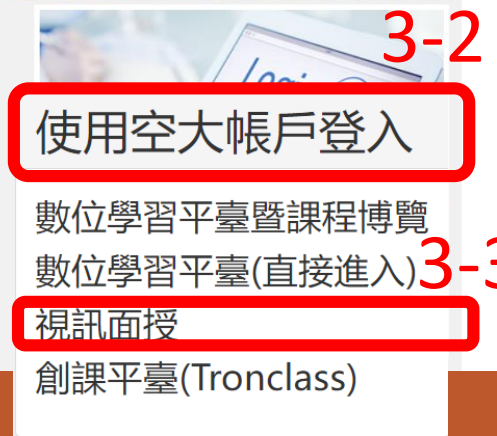

## 1. 查詢**班別**，以及視訊面授班 上課時間

(例: 生命教育ZZZ003是夜間視訊面授班)

班級編號	視訊面授班別
ZZZ <b>2</b> XX	上午班09:00-10:50
ZZZ <b>1</b> XX	下午班14:00-15:50
ZZZ <b>0</b> XX	夜間班19:00-20:50

# 二、進入視訊面授平台

> 在校學生

↑ 首頁 > 在校學生

2. 進入空大首頁-  
點選 [ 在校學生 ] > [ 我的教室 ] >  
[ 視訊面授 ]

最新消息

我要上課

3. 或進入空大首頁-  
點選 [ 我要上課 ] > [ 使用空大帳  
戶登入 ] > [ 視訊面授 ]

## 二、進入視訊面授平台

國立空中大學 視訊面授教室

點我進入測試診斷區 點我選擇班別

網路速度檢測區 Webex 測試工具(僅支援電腦) 國立空中大學個人資料蒐集告知聲明及同意書 點我下載虛擬背景圖 使用說明

Webex更新連結: 4 Windows macOS macOS(M1) Android系統 iOS系統

視訊面授 測試診斷區

視訊面授 上午班

視訊面授 下午班