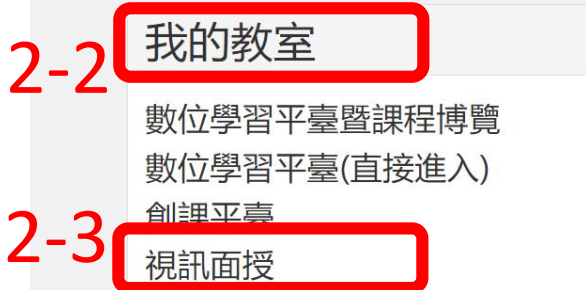

## 1. 查詢**班別**，以及視訊面授班 上課時間

(例: 生命教育ZZZ003是夜間視訊面授班)

班級編號	視訊面授班別
ZZZ <b>2</b> XX	上午班09:00-10:50
ZZZ <b>1</b> XX	下午班14:00-15:50
ZZZ <b>0</b> XX	夜間班19:00-20:50

# 二、進入視訊面授平台

> 在校學生

↑ 首頁 > 在校學生

2. 進入空大首頁-  
點選 [ 在校學生 ] > [ 我的教室 ] >  
[ 視訊面授 ]

最新消息

我要上課

3. 或進入空大首頁-  
點選 [ 我要上課 ] > [ 使用空大帳  
戶登入 ] > [ 視訊面授 ]